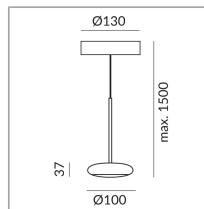

BRUCK.

BLOP

BLOP 60° LV S

102051ws

LED

Dimmable

Price €389.00 incl. VAT

Angle

60°

Systems

Single luminaire

Bulb Type

LV-LED

Body Color

System

Specification

102051ws

Painted white

15 Wattage

2700 K

1200 lm

CRI 90

230 Volt

Phasenabschnitt (C)

Optional 3000k

Optional DALI

Optional Dim2warm

Optional Casambi

[Light data ldt/ies](#)

[3D data 3ds](#)

[5-year guarantee](#)

Dirk Wortmeyer

Where to buy? - [Dealer](#)