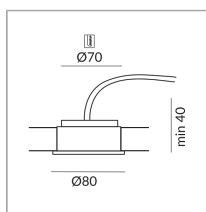

## Specification

**155110ws**

painted white

5 Wattage

2700 K

500 lm

CRI 90

Dimmbar mit  
entsprechendem  
Betriebsgerät  
Optional Casambi[Installation pdf](#)[Light data ldt/ies](#)[3D data 3ds](#)[5-year guarantee](#)Where to buy? - [Dealer](#)