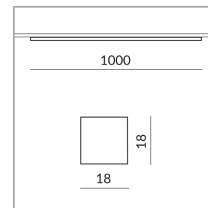

## Specification

**864442ws**

Painted white

20 Wattage

2700 K

2000 lm

230 Volt

Phasenabschnitt (C)