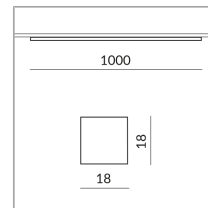

## Specification

**864442sw**  
painted black  
20 Wattage  
2700 K  
2000 lm  
230 Volt  
Phasenabschnitt (C)  
Optional 3000k

[Light data ldt/ies](#)

[3D data 3ds](#)

[5-year guarantee](#)

Dirk Wortmeyer