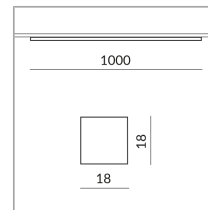

## Specification

**864442mcgy**  
mattchrome painted  
20 Wattage  
2700 K  
2000 lm  
230 Volt  
Phasenabschnitt (C)  
Optional 3000k

[Light data ldt/ies](#)

[3D data 3ds](#)

[5-year guarantee](#)

Dirk Wortmeyer