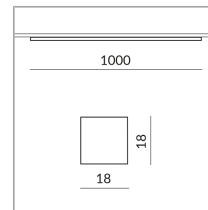

## Specification

**864440mcgy**  
mattchrome painted  
20 Wattage  
2700 K  
2000 lm  
230 Volt  
Phasenabschnitt (C)  
Optional 3000k

[Light data ldt/ies](#)

[3D data 3ds](#)

[5-year guarantee](#)

Dirk Wortmeyer