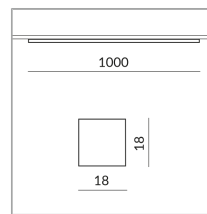

## Specification

**714442sw**

Painted black

20 Wattage

2700 K

2000 lm

230 Volt

Phasenabschnitt (C)