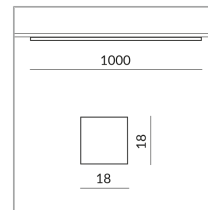

Systems

ALL-IN 230V track

Angle

Diffus

Specification

714442mcgy
matchrome painted
20 Wattage
2700 K
2000 lm
230 Volt
Phasenabschnitt (C)
Optional 3000k

[Light data ldt/ies](#)

[3D data 3ds](#)