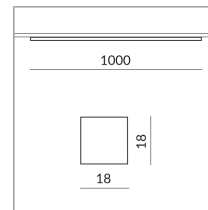

Systems

ALL-IN 230V track

Angle

Diffus

Specification

714442mcgy
matchrome painted
20 Wattage
2700 K
2000 lm
230 Volt
Phasenabschnitt (C)
Optional 3000k

[Light data ldt/ies](#)

[3D data 3ds](#)