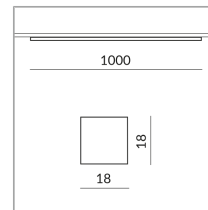

Systems

ALL-IN 230V track

Angle

Prism

Specification

714440mcgy
mattchrome painted
20 Wattage
2700 K
2000 lm
230 Volt
Phasenabschnitt (C)
Optional 3000k

[Light data ldt/ies](#)

[3D data 3ds](#)