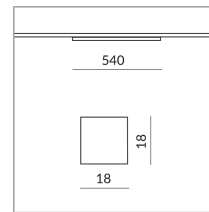

Prism

Body Color

Specification

714450ws

Painted white

Phasenabschnitt (C)

[Light data ldt/ies](#)

[3D data 3ds](#)