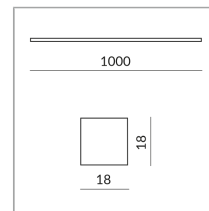

Systems

Single luminaire

Angle

Diffus

System

Specification

104442sw
 painted black
 20 Wattage
 2700 K
 2000 lm
 230 Volt
 Phasenabschnitt (C)
 Optional 3000k

[Light data ldt/ies](#)
[3D data 3ds](#)
[5-year guarantee](#)
 Dirk Wortmeyer