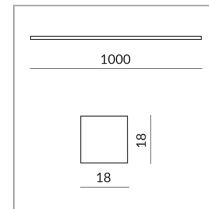

### Specification

**104442sw**

painted black

20 Wattage

2700 K

2000 lm

230 Volt

Phasenabschnitt (C)