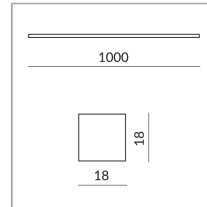

20 Wattage

2700 K

2000 lm

230 Volt

Phasenabschnitt (C)

Optional 3000k

[Installation pdf](#)

[Light data ldt/ies](#)