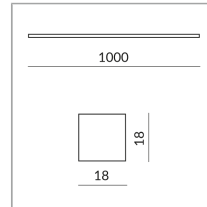

Single luminaire

Angle

Prism

System

Specification

**104440sw**  
painted black  
20 Wattage  
2700 K  
2000 lm  
230 Volt  
Phasenabschnitt (C)  
Optional 3000k

[Installation pdf](#)  
[Light data ldt/ies](#)  
[3D data 3ds](#)  
5-year guarantee