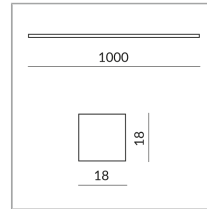

Single luminaire

Angle

Prism

System

Specification

**104440mcgy**  
mattchrome painted  
20 Wattage  
2700 K  
2000 lm  
230 Volt  
Phasenabschnitt (C)  
Optional 3000k

[Installation pdf](#)  
[Light data ldt/ies](#)  
[3D data 3ds](#)  
5-year guarantee