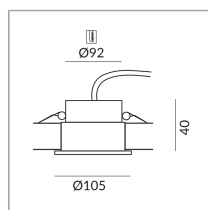

## Specification

**155103ws**

painted white

12 Wattage

2700 K

1000 lm

CRI 90

Dimmbar mit  
entsprechendem