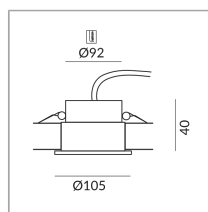

Specification

155103ws

painted white

12 Wattage

2700 K

1000 lm

CRI 90

Dimmbar mit
entsprechendem