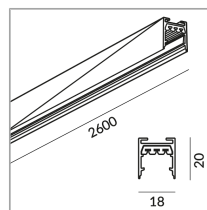

## Specification

**700026ch**

chrome

2 1000 Wattage

2 Circuits

[Light data ldt/ies](#)

[3D data 3ds](#)

[5-year guarantee](#)