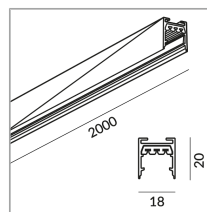

700020ch

chrome

2 1000 Wattage

2 Circuits

[Light data ldt/ies](#)

[3D data 3ds](#)

[5-year guarantee](#)

Dirk Wortmeyer