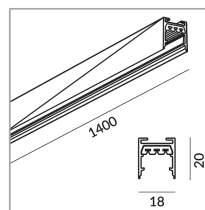

## Specification

**700014ch**

chrome

1000 Wattage

[Light data ldt/ies](#)

[3D data 3ds](#)

[5-year guarantee](#)

Achim Bredin