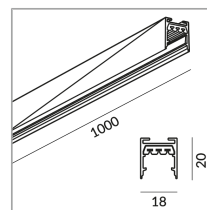

## Specification

**700010ws**

painting white

2 1000 Wattage

2 Circuits

[Installation pdf](#)

[Light data ldt/ies](#)

[3D data 3ds](#)