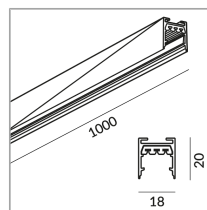

## Specification

**700010sw**

painted black

2 1000 Wattage

2 Circuits

[Installation pdf](#)

[Light data ldt/ies](#)

[3D data 3ds](#)