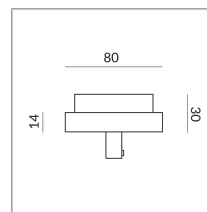

ADAPTER LIGHTS SC1, SC2, DLR

ADAPTER LUMINAIRES PC1,
PC2 DLR

860158mcgy
Price €59.90 incl. VAT

Body Color

Specification

860158mcgy
matchrome painted
250 Wattage

[Installation pdf](#)
[Light data ldt/ies](#)
[3D data 3ds](#)