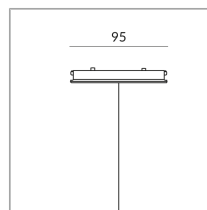

ADAPTER LIGHTS ALL-IN

ADAPTER LUMINAIRES PC1,
PC2 ALL-IN

700105sw
Price €59.90 incl. VAT

Body Color

Specification

700105sw
painted black
250 Wattage

[Installation pdf](#)
[Light data ldt/ies](#)
[3D data 3ds](#)
[5-year guarantee](#)