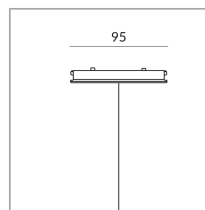

ADAPTER LIGHTS ALL-IN

ADAPTER LUMINAIRES PC1,
PC2 ALL-IN

700105mcgy
Price €59.90 incl. VAT

Body Color

Specification

700105mcgy
mattchrome painted
250 Wattage

[Installation pdf](#)
[Light data ldt/ies](#)
[3D data 3ds](#)