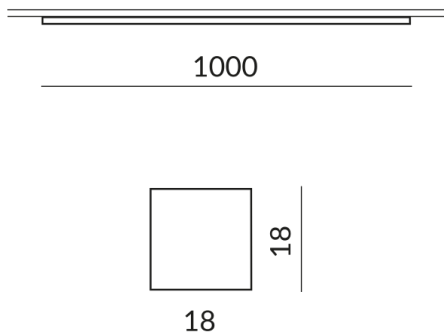

Design

Dirk Wortmeyer