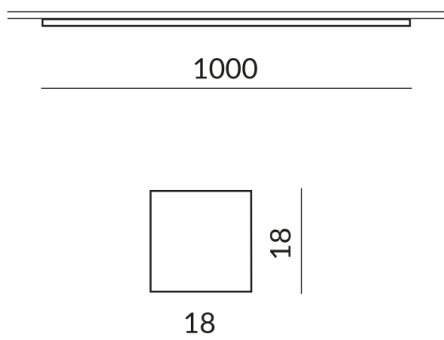

Design

Dirk Wortmeyer