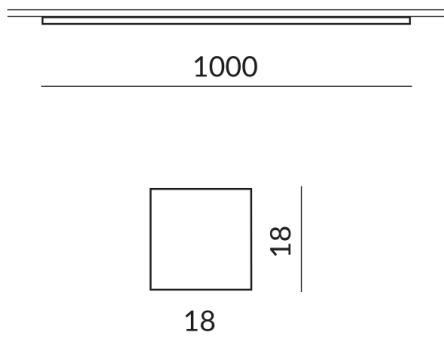

**Option**  
Optional 3000k

**LED luminous flux**  
2000 lm

**Color rendering index**  
CRI 93

**Safety class**  
1

**Ingress protection**  
IP20

**Weight**  
0.29 kg

**Design**  
Dirk Wortmeyer