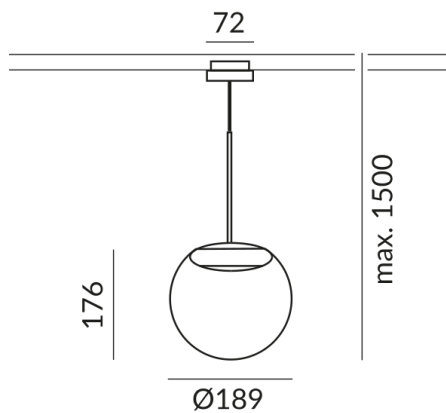

Design

Dirk Wortmeyer