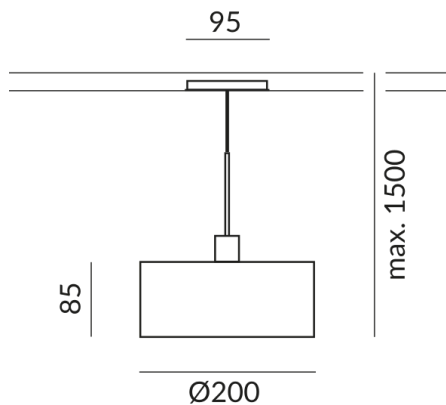

Shade Color

walnut

Diameter

200mm

Bulb Type

AC-LED

Light Color

2.700K

Phasenabschnitt (C)

Input power

019d53eef6ac70bf8082e55c98f95455
Watt

Light color

2700 K

Option

Optional 3000k

LED luminous flux