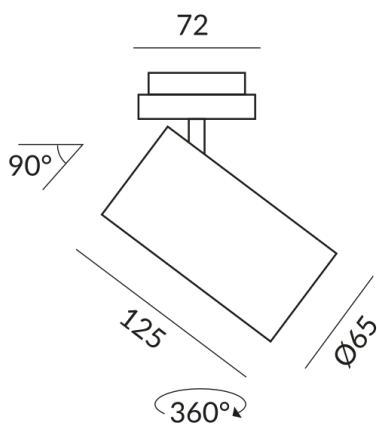

019d53ee084b7083bb261790bd7e0fde  
Watt

**Safety class**

1

**Ingress protection**

IP20

**Weight**

0.36 kg

---