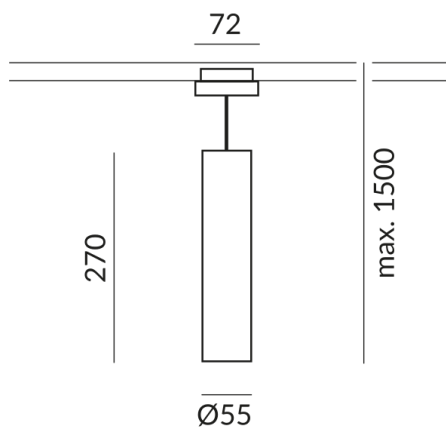

## STAR 55 DLR

864075ch  
LED  
80°  
Dimmable  
€549.00

Available, delivery time: 7 days

**Body Color**  
chrome

**Smart Home**  
Keine Smart Home Anbindung

**Diameter**  
55mm

**Systems**  
DUOLARE 230V track

## Technical specifications

**Body color**  
chrome

**Primary connection voltage**  
230 Volt

**Dimmable**  
Phasenabschnitt (C)

**Input power**  
019d53eef6ac70bf8082e55c98f95455  
Watt

**Light color**  
2700 K

**Option**  
Optional 3000k

**LED luminous flux**  
800 lm

**Color rendering index**  
CRI 90

**Safety class**  
2

**Ingress protection**  
IP20

**Weight**  
0.47 kg

**Design**  
BRUCK-Design