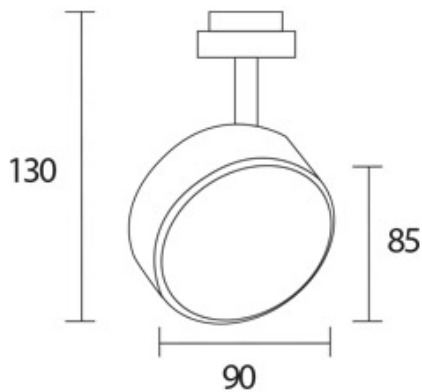

Body color

chrome

Primary connection voltage

230 Volt

Dimmable

Phasenabschnitt (C)

Input power

019d53eef6ac70bf8082e55c98f95455
Watt