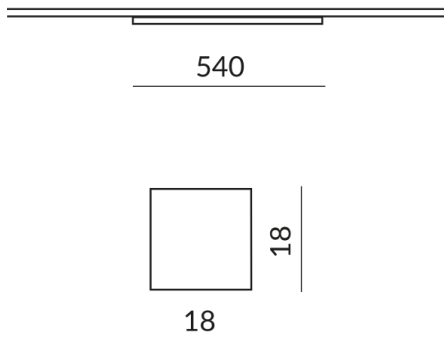

**Length**  
540mm

## Technical specifications

**Body color**  
painted white

**Primary connection voltage**  
230 Volt

**Dimmable**  
Phasenabschnitt (C)

**Input power**  
10 Watt

**Light color**  
2700 K

**Option**  
Optional 3000k

**LED luminous flux**  
1000 lm

**Color rendering index**  
CRI 93

**Safety class**  
1

**Ingress protection**  
IP20

**Weight**  
0.19 kg

**Design**  
Dirk Wortmeyer