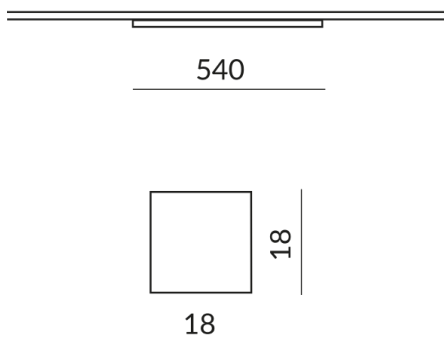

Design

Dirk Wortmeyer