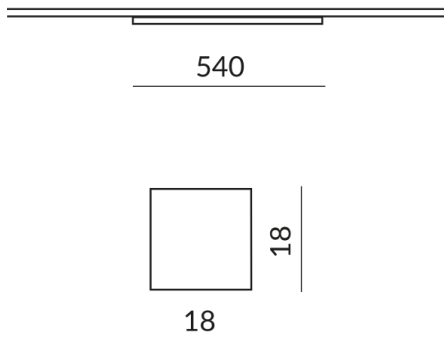

**Length**  
540mm

## Technical specifications

**Body color**  
painted black

**Primary connection voltage**  
230 Volt

**Dimmable**  
Phasenabschnitt (C)

**Input power**  
10 Watt

**Light color**  
2700 K

**Option**  
Optional 3000k

**LED luminous flux**  
1000 lm

**Color rendering index**  
CRI 93

**Safety class**  
1

**Ingress protection**  
IP20

**Weight**  
0.19 kg

**Design**  
BRUCK-Design