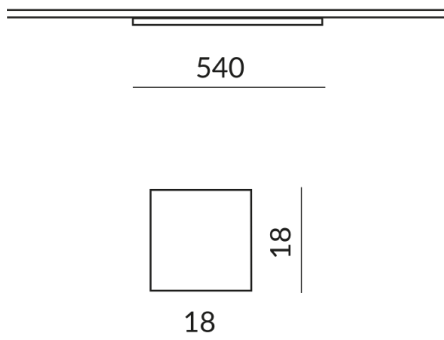

## Technical specifications

**Body color**  
painted black

**Primary connection voltage**  
230 Volt

**Dimmable**  
Phasenabschnitt (C)

**Input power**  
10 Watt

**Light color**  
2700 K

**Option**  
Optional 3000k

**LED luminous flux**  
1000 lm

**Color rendering index**  
CRI 93

**Safety class**  
1

**Ingress protection**  
IP20

**Weight**  
0.19 kg

**Design**  
BRUCK-Design