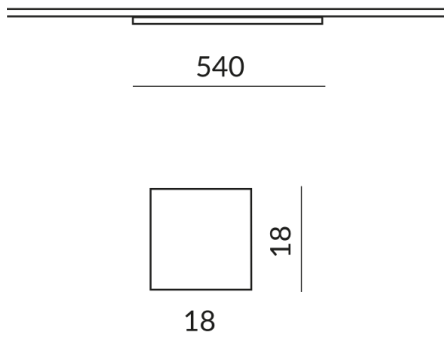

**Length**  
540mm

**LED luminous flux**  
1000 lm

**Color rendering index**  
CRI 93

**Safety class**  
1

**Ingress protection**  
IP20

**Weight**  
0.19 kg

**Design**  
BRUCK-Design