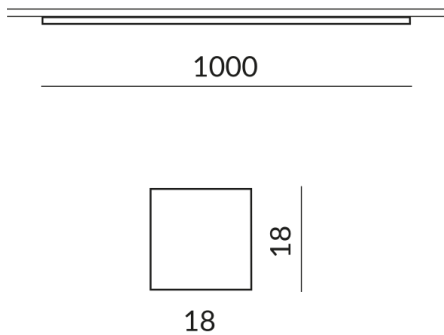

**LED luminous flux**  
2000 lm

**Color rendering index**  
CRI 93

**Safety class**  
1

**Ingress protection**  
IP20

**Weight**  
0.29 kg

**Design**  
Dirk Wortmeyer