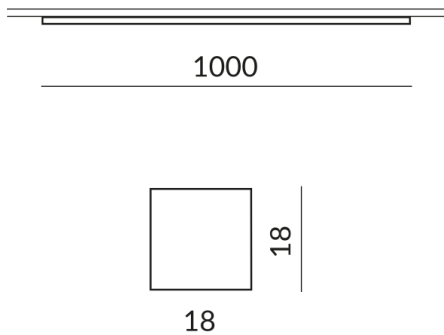

Design

Dirk Wortmeyer