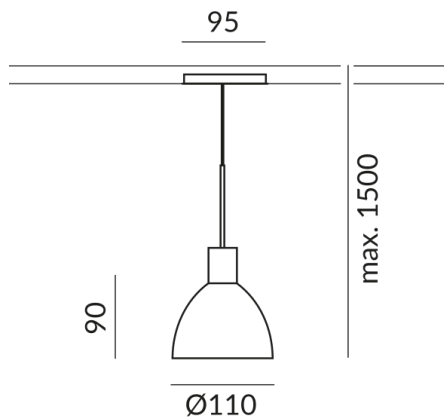

## Technical specifications

**Body color**  
painted black

**Shade color**  
crystal clear

**Primary connection voltage**  
230 Volt

**Dimmable**  
Phasenabschnitt (C)

**Input power**  
8 Watt

**Light color**  
2700 K

**Option**  
Optional 3000k

**LED luminous flux**  
650 lm

**Color rendering index**  
CRI 90

**Safety class**  
2

**Ingress protection**  
IP20

**Weight**

0.59 kg

**Design**