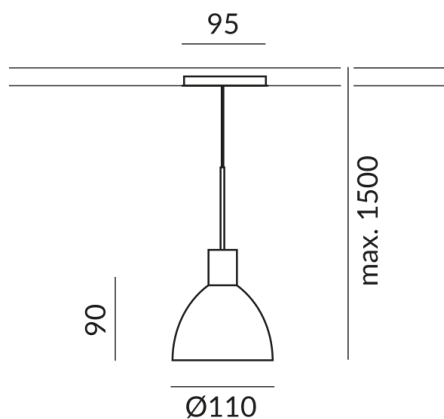

Light Color

2.700K

Technical specifications

Body color

chrome

Shade color

blue magenta

Primary connection voltage

230 Volt

Dimmable

Phasenabschnitt (C)

Input power

8 Watt

Light color

2700 K

Option

Optional 3000k

LED luminous flux

650 lm

Color rendering index

CRI 90

Safety class

2

Ingress protection