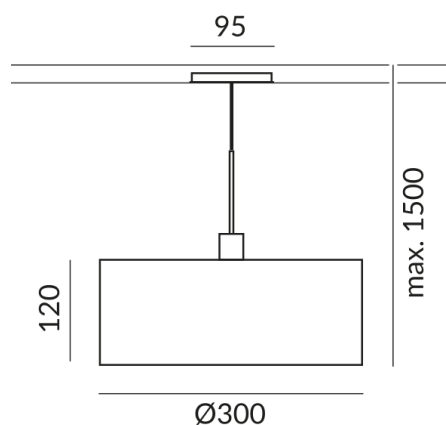

**Body Color**

chrome

**Diameter**

300mm

**Systems**

ALL-IN 230V track

**Shade Color**

black, inside gold

## Technical specifications

**Body color**

chrome

**Shade color**

black, inside gold

**Primary connection voltage**

230 Volt

**Dimmable**

Phasenabschnitt (C)

**Input power**

10 Watt

**Light color**

2700 K

**Option**

Optional 3000k

**LED luminous flux**