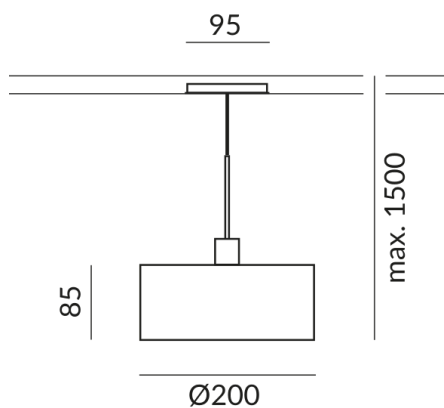

Safety class

2