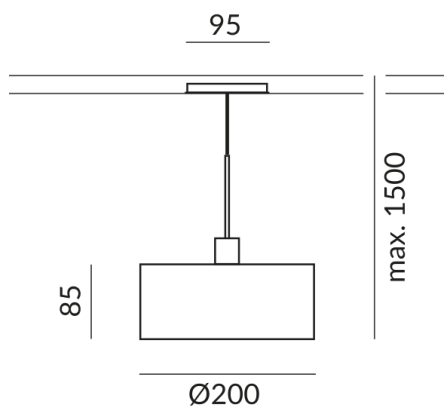

Phasenabschnitt (C)

Input power

10 Watt

Light color

2700 K

Option

Optional 3000k

LED luminous flux

800 lm

Color rendering index

CRI 90

Safety class

2

Ingress protection

IP20

Weight