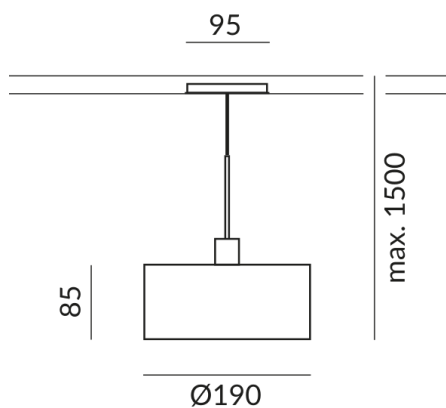

Phasenabschnitt (C)

Input power

10 Watt

Light color

2700 K

Option

Optional 3000k

LED luminous flux

800 lm

Color rendering index

CRI 90

Safety class

2

Ingress protection

IP20

Weight