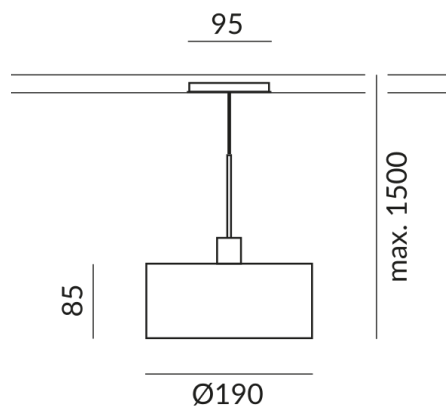

**Body Color**

chrome

**Diameter**

190mm

**Systems**

ALL-IN 230V track

**Shade Color**

black, inside gold

## Technical specifications

**Body color**

chrome

**Shade color**

black, inside gold

**Primary connection voltage**

230 Volt

**Dimmable**

Phasenabschnitt (C)

**Input power**

10 Watt

**Light color**

2700 K

**Option**

Optional 3000k

**LED luminous flux**