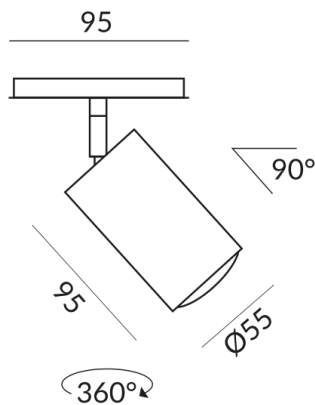

Body color

chrome

Primary connection voltage

230 Volt

Dimmable

Phasenabschnitt (C)

Input power

10 Watt