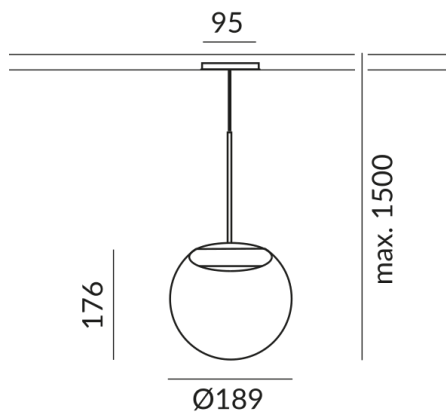

Design

Dirk Wortmeyer