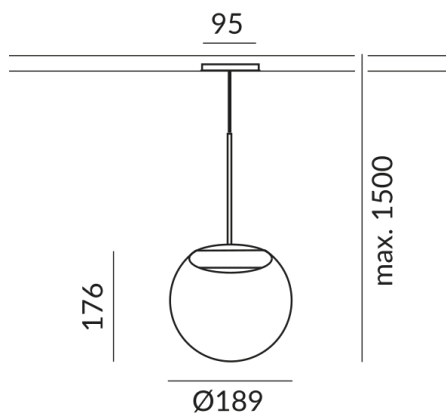

Design

Dirk Wortmeyer