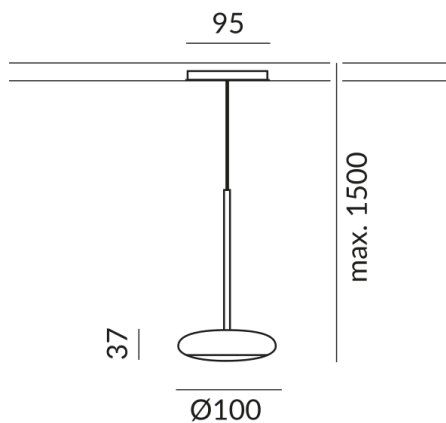

Design

Dirk Wortmeyer