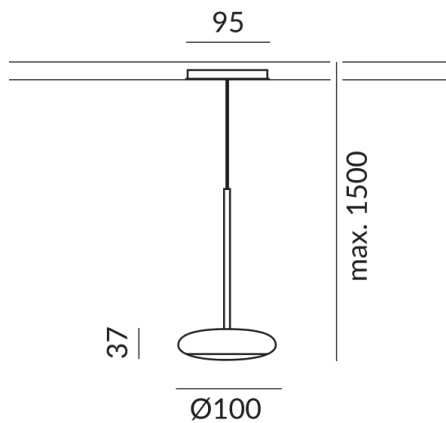

Weight

0.46 kg