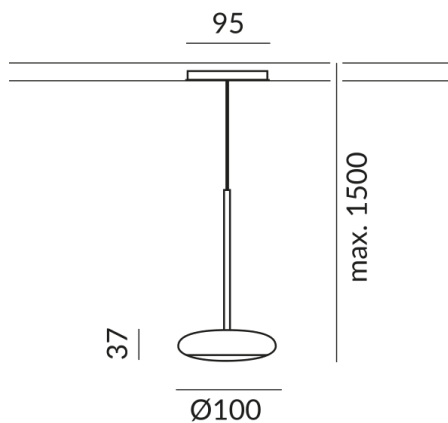

Design

Dirk Wortmeyer