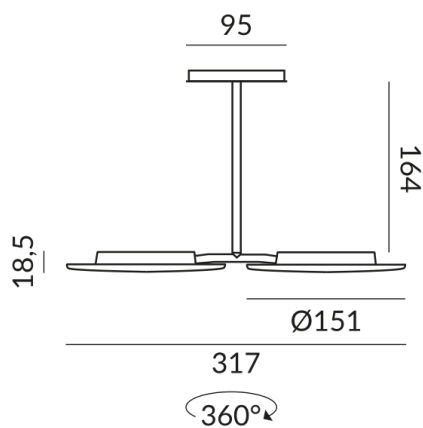

## Technical specifications

**Body color**  
matt chrome-plated / painted

**Primary connection voltage**  
230 Volt

**Dimmable**  
Phasenabschnitt (C)

**Input power**  
30 Watt

**Light color**  
2700 K

**Option**  
Optional 3000k

**LED luminous flux**  
2400 lm

**Color rendering index**  
CRI 93

**Safety class**  
2

**Ingress protection**  
IP20

**Weight**  
0.75 kg

**Design**  
Dirk Wortmeyer