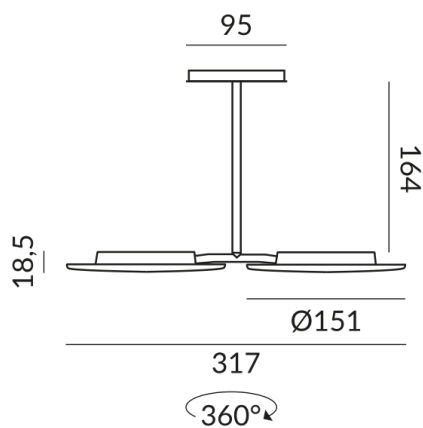

## Technical specifications

**Body color**  
champagner white

**Primary connection voltage**  
230 Volt

**Dimmable**  
Phasenabschnitt (C)

**Input power**  
30 Watt

**Light color**  
2700 K

**Option**  
Optional 3000k

**LED luminous flux**  
2400 lm

**Color rendering index**  
CRI 93

**Safety class**  
2

**Ingress protection**  
IP20

**Weight**  
0.41 kg

**Design**  
Dirk Wortmeyer